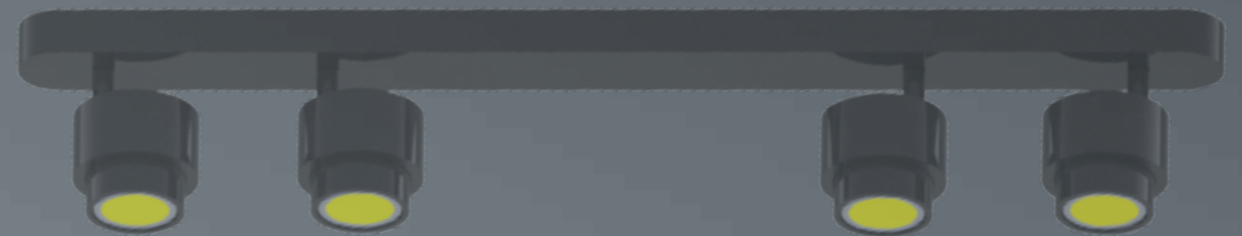

BRUSH

SPOT 3-FLAMMIG | SPOT 3-LIGHT

263 803 09 weiß | white
265 803 09 schwarz | black

LEUCHTMITTEL | LAMP
LED - 3 x 10 W (30 W cpl.)
3.600 lm cpl. @ 2.700 K
Ra 90

ABMESSUNG | DIMENSIONS
↔ 50 x 5 cm ↓ 13 cm

SPOT 4-FLAMMIG | SPOT 1-LIGHT

263 804 09 weiß | white
265 804 09 schwarz | black

LEUCHTMITTEL | LAMP
LED - 4 x 10 W (40 W cpl.)
4.800 lm cpl. @ 2.700 K
Ra 90

ABMESSUNG | DIMENSIONS
↔ 70 x 5 cm ↓ 13 cm

SPOT 6-FLAMMIG | SPOT 1-LIGHT

263 806 09 weiß | white
265 806 09 schwarz | black

LEUCHTMITTEL | LAMP
LED - 6 x 10 W (60 W cpl.)
7.200 lm cpl. @ 2.700 K
Ra 90

ABMESSUNG | DIMENSIONS
↔ 110 x 5 cm ↓ 13 cm

SONSTIGES | FEATURES

triac dimmbar; Spot(s) mit Dreh-/ Kippelement: drehbar ca. 350°, kippbar ca. 80°;
Abstrahlwinkel: 30°-Reflektor werkseitig verbaut, 15° oder 50° optional erhältlich
triac dimmable; spotlight with swivel/tilt element: rotatable approx. 350°, tiltable approx. 80°;
beam angle: 30° reflector factory-fitted, 15° or 50° optionally available

SMART HOME optional | optionally

076 000 00 Dali DT6 Primär Modul
077 000 00 Casambi Primär Modul
079 000 00 ZigBee Primär Modul

optional erhältlich:
optionally available: