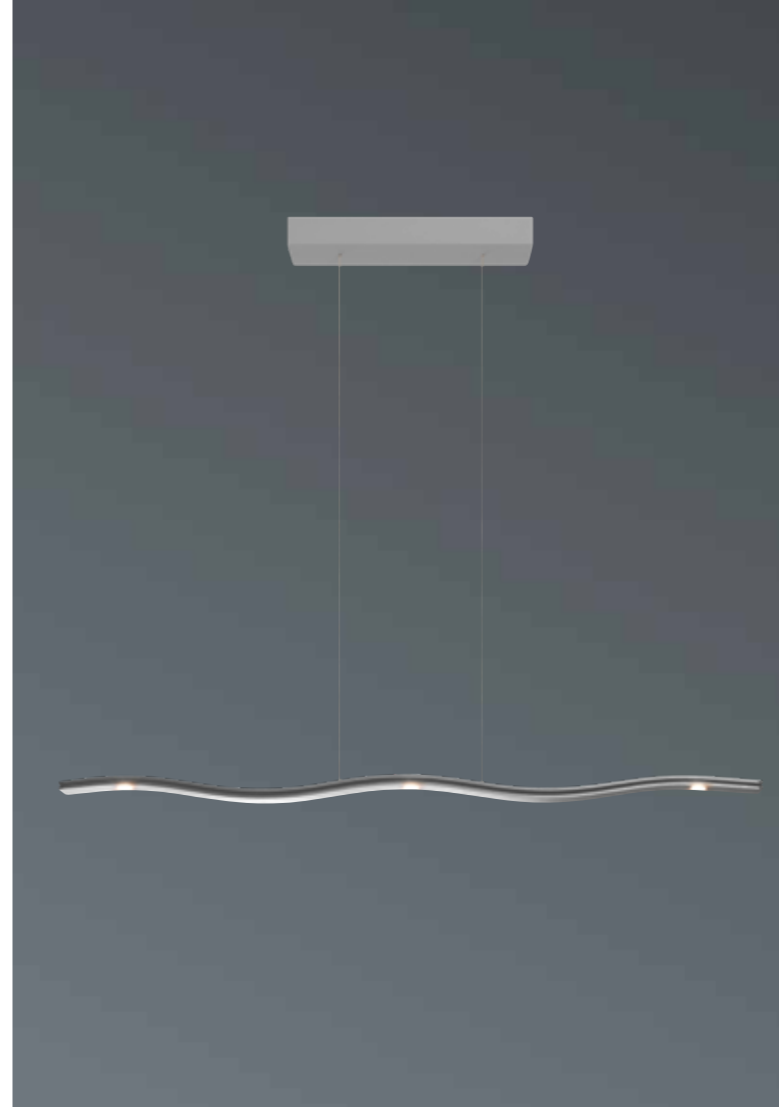

FLUID 3.0

PENDELLEUCHTE | HANGING LAMP

- 276 905 00 alu matt | alu matt
- 277 905 00 taupe | taupe
- 278 905 00 bronze | bronze
- 279 905 00 deep ocean | deep ocean

DESIGN

Mosru Mohiuddin 2013 / 2021 / 2024

LEUCHTMITTEL | LAMP

- uplight: 2 x LED - 5 W - 730 lm
- downlight: 3 x LED - 5 W - 730 lm
- Lumen cpl.: 3.650 lm
- 2.000 - 3.000 K / Ra 90
- EEK | EEC: D

DIM TO WARM

wärmere Lichtstimmung durch Anpassung der Farbtemperatur
warm lighting ambience by changing colour temperature

SONSTIGES | FEATURES

mit integriertem Dimmer; Ober-/ Unterlicht getrennt schalt- und dimmbar mit Veränderung der Farbtemperatur von 2.000 - 3.000 K über 2 Taster; Höhe variabel (von 60 - 165 cm Abhängung) und jederzeit komfortabel anpassbar über Liftsystem | integrated dimmer; up-/ downlight separately switch-/ and dimmable via 2 touch dimmer with changing colour temperature from 2.000 - 3.000 k; variable height (from 60 - 165 cm suspension) and easily adjustable at any time via lift system