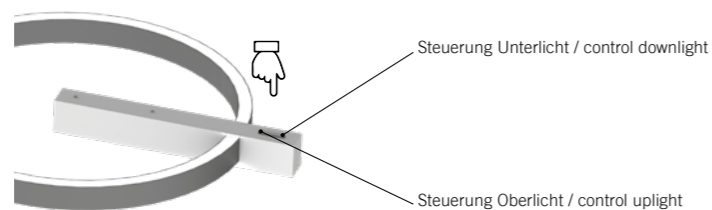

BEDIENUNG / HANDLING

SCHALTEN SWITCH 1X + 0 SEC. Ober-/ Unterlicht getrennt schaltbar / up-/ down light separately switchable	DIMMEN DIMM 1X + >1 SEC. Ober-/ Unterlicht getrennt dimmbar / up-/ down light separately dimmable	FARBWECHSEL COLOR CHANGE 2X + >1 SEC. Ober-/ Unterlicht getrennt farbsteuerbar / up-/ down light separately colour controllable

MIDNIGHT®

MIDNIGHT vario - double Ø 60 CM PENDELLEUCHE | HANGING LAMP

... 977 00

Ober-/ Unterlicht per Taster getrennt schaltbar, getrennt stufenlos dimm- und farbsteuerbar von 2.000 - 5.000 K; mit Funksynchronisation; Höhenverstellung über Liftsystem
Upper/lower light separately switchable via via push-button, separately infinitely dimmable and colour controllable from 2,000 - 5,000 K; with radio synchronisation; height adjustment via lift system

LEUCHTMITTEL | LAMP

☒ Ra90 | 6.800 lm (70 W) @ 2.000 K || ☒ Ra90 | 7.500 lm (50 W) @ 5.000 K
☒ Ra90 | 6.800 lm (70 W) @ 2.000 K || ☒ Ra90 | 7.500 lm (50 W) @ 5.000 K
EEK / EEC: E

DESIGN

Mosru Mohiuddin 2018-2021

	KORPUS | CASE	
RING OBERFLÄCHEN RING SURFACES	Aluminium geschliffen smoothed aluminium	schwarz black
Aluminium eloxal anodized aluminium	886 ... 00	893 ... 00
taupe eloxal anodized taupe	889 ... 00	895 ... 00
anthrazit eloxal anodized anthracite	890 ... 00	896 ... 00
gold eloxal anodized gold	905 ... 00	906 ... 00
bronze eloxal anodized bronze	250 ... 00	251 ... 00