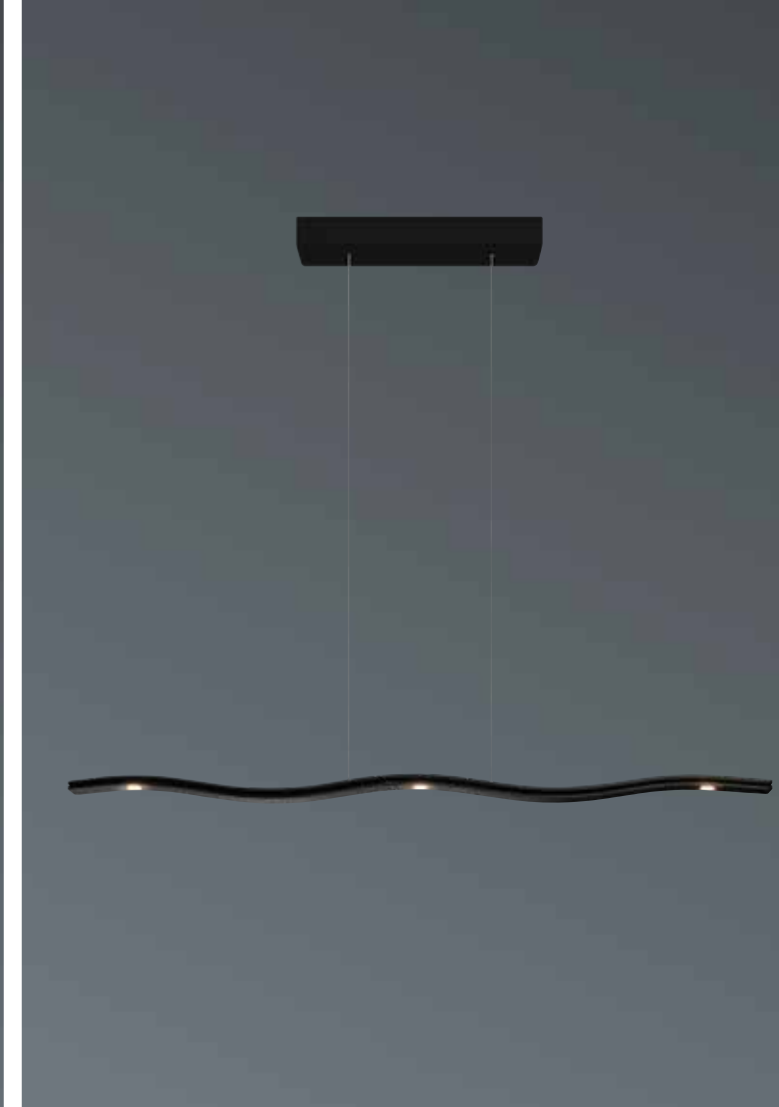

FLUID 3.0

PENDELLEUCHTE | HANGING LAMP

- 276 905 00 alu matt | alu matt
- 277 905 00 taupe | taupe
- 278 905 00 bronze | bronze
- 279 905 00 deep ocean | deep ocean

DESIGN

Mosru Mohiuddin 2013 / 2021 / 2024

LEUCHTMITTEL | LAMP

- uplight: 2 x LED - 5 W - 730 lm
- downlight: 3 x LED - 5 W - 730 lm
- Lumen cpl.: 3.650 lm
- 2.000 - 3.000 K / Ra 90
- EEK | EEC: D

DIM TO WARM

wärmere Lichtstimmung durch Anpassung der Farbtemperatur
warm lighting ambience by changing colour temperature

SONSTIGES | FEATURES

mit integriertem Dimmer; Ober-/ Unterlicht getrennt schalt- und dimmbar mit Veränderung der Farbtemperatur von 2.000 - 3.000 K über 2 Taster; Höhe variabel (von 60 - 165 cm Abhängung) und jederzeit komfortabel anpassbar über Liftsystem | integrated dimmer; up-/ downlight separately switch-/ and dimmable via 2 touch dimmer with changing colour temperature from 2.000 - 3.000 k; variable height (from 60 - 165 cm suspension) and easily adjustable at any time via lift system