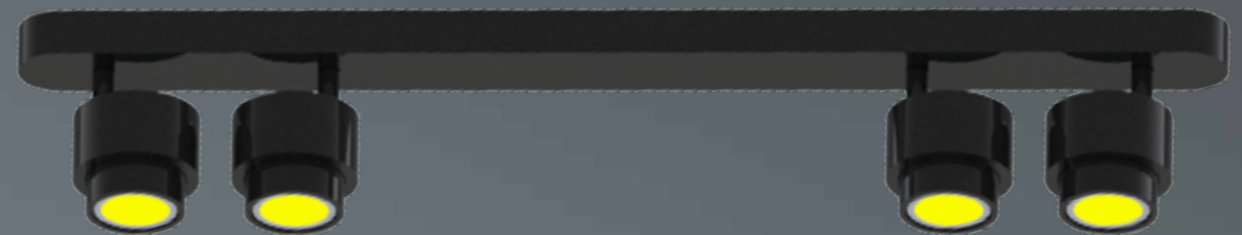

BRUSH

SPOT 3-FLAMMIG | SPOT 3-LIGHT

263 803 09 weiß | white
265 803 09 schwarz | black

LEUCHTMITTEL | LAMP
LED - 3 x 10 W (30 W cpl.)
3.600 lm cpl. @ 2.700 K
Ra 90

ABMESSUNG | DIMENSIONS
↔ 50 x 5 cm ↓ 13 cm

SPOT 4-FLAMMIG | SPOT 1-LIGHT

263 804 09 weiß | white
265 804 09 schwarz | black

LEUCHTMITTEL | LAMP
LED - 4 x 10 W (40 W cpl.)
4.800 lm cpl. @ 2.700 K
Ra 90

ABMESSUNG | DIMENSIONS
↔ 70 x 5 cm ↓ 13 cm

SPOT 6-FLAMMIG | SPOT 1-LIGHT

263 806 09 weiß | white
265 806 09 schwarz | black

LEUCHTMITTEL | LAMP
LED - 6 x 10 W (60 W cpl.)
7.200 lm cpl. @ 2.700 K
Ra 90

ABMESSUNG | DIMENSIONS
↔ 110 x 5 cm ↓ 13 cm

SONSTIGES | FEATURES

triac dimmbar; Spot(s) mit Dreh-/ Kippelement: drehbar ca. 350°, kippbar ca. 80°;
Abstrahlwinkel: 30°-Reflektor werkseitig verbaut, 15° oder 50° optional erhältlich
triac dimmable; spotlight with swivel/tilt element: rotatable approx. 350°, tiltable approx. 80°;
beam angle: 30° reflector factory-fitted, 15° or 50° optionally available

SMART HOME optional | optionally

076 000 00 Dali DT6 Primär Modul
077 000 00 Casambi Primär Modul
079 000 00 ZigBee Primär Modul

optional erhältlich:
optionally available: