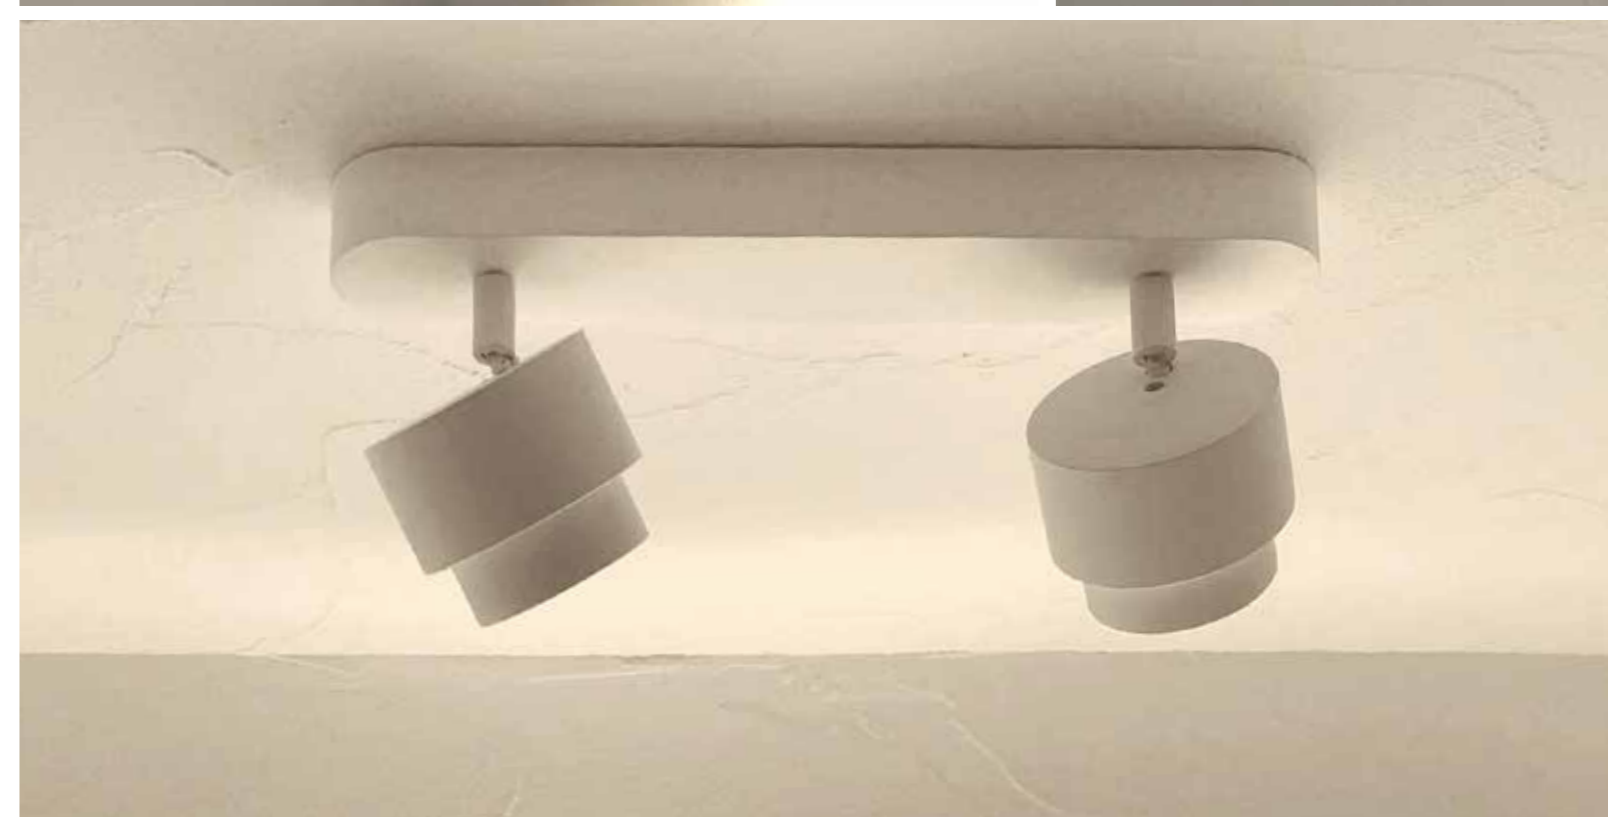

BRUSH

EINBAUSPOT | BUILT-IN LIGHT

263 000 09 weiß | white
265 000 09 schwarz | black

LEUCHTMITTEL | LAMP

LED - 1 x 10 W
1.200 lm cpl. @ 2.700 K
Ra 90

ABMESSUNG | DIMENSIONS

Ø 7 cm ↓ 13 cm

SPOT 1-FLAMMIG | SPOT 1-LIGHT

263 801 09 weiß | white
265 801 09 schwarz | black

LEUCHTMITTEL | LAMP

LED - 1 x 10 W
1.200 lm cpl. @ 2.700 K
Ra 90

ABMESSUNG | DIMENSIONS

Ø 7 cm ↓ 13 cm

SONSTIGES | FEATURES

nicht Smart Home-fähig | not Smart Home-capable

SPOT 2-FLAMMIG | SPOT 2-LIGHT

263 802 09 weiß | white
265 802 09 schwarz | black

LEUCHTMITTEL | LAMP

LED - 2 x 10 W (20 W cpl.)
2.400 lm cpl. @ 2.700 K
Ra 90

ABMESSUNG | DIMENSIONS

↔ 30 x 5 cm ↓ 13 cm

SONSTIGES | FEATURES

triac dimmbar; Spot(s) mit Dreh-/ Kippelement: drehbar ca. 350°, kippbar ca. 80°;
Abstrahlwinkel: 30°-Reflektor werkseitig verbaut, 15° oder 50° optional erhältlich
triac dimmable; spotlight with swivel/tilt element: rotatable approx. 350°, tiltable approx. 80°;
beam angle: 30° reflector factory-fitted, 15° or 50° optionally available

SMART HOME optional | optionally

076 000 00 Dali DT6 Primär Modul
077 000 00 Casambi Primär Modul
079 000 00 ZigBee Primär Modul

optional erhältlich:
optionally available: