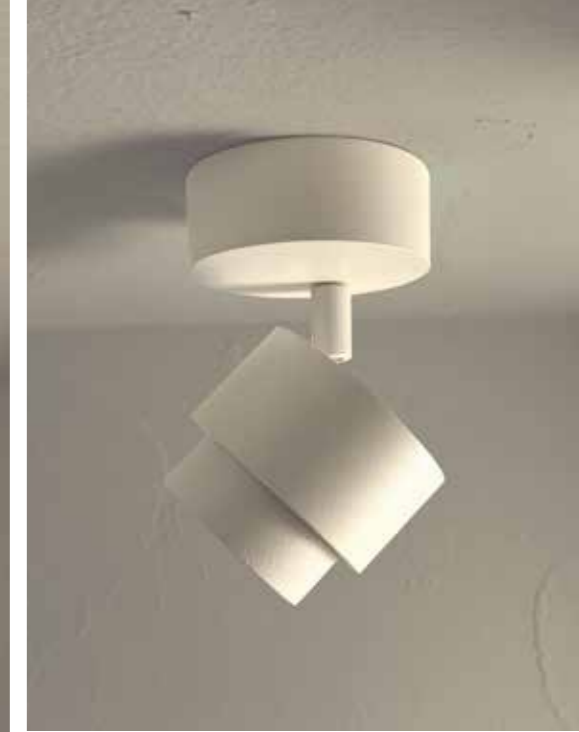

BRUSH

EINBAUSPOT | BUILT-IN LIGHT

263 000 09 weiß | white
265 000 09 schwarz | black

LEUCHTMITTEL | LAMP

LED - 1 x 10 W
1.200 lm cpl. @ 2.700 K
Ra 90

ABMESSUNG | DIMENSIONS

Ø 7 cm ↓ 13 cm

SPOT 1-FLAMMIG | SPOT 1-LIGHT

263 801 09 weiß | white
265 801 09 schwarz | black

LEUCHTMITTEL | LAMP

LED - 1 x 10 W
1.200 lm cpl. @ 2.700 K
Ra 90

ABMESSUNG | DIMENSIONS

Ø 7 cm ↓ 13 cm

SONSTIGES | FEATURES

nicht Smart Home-fähig | not Smart Home-capable

SPOT 2-FLAMMIG | SPOT 2-LIGHT

263 802 09 weiß | white
265 802 09 schwarz | black

LEUCHTMITTEL | LAMP

LED - 2 x 10 W (20 W cpl.)
2.400 lm cpl. @ 2.700 K
Ra 90

ABMESSUNG | DIMENSIONS

↔ 30 x 5 cm ↓ 13 cm

SONSTIGES | FEATURES

triac dimmbar; Spot(s) mit Dreh-/ Kippelement: drehbar ca. 350°, kippbar ca. 80°;
Abstrahlwinkel: 30°-Reflektor werkseitig verbaut, 15° oder 50° optional erhältlich
triac dimmable; spotlight with swivel/tilt element: rotatable approx. 350°, tiltable approx. 80°;
beam angle: 30° reflector factory-fitted, 15° or 50° optionally available

SMART HOME optional | optionally

076 000 00 Dali DT6 Primär Modul
077 000 00 Casambi Primär Modul
079 000 00 ZigBee Primär Modul

optional erhältlich:
optionally available: