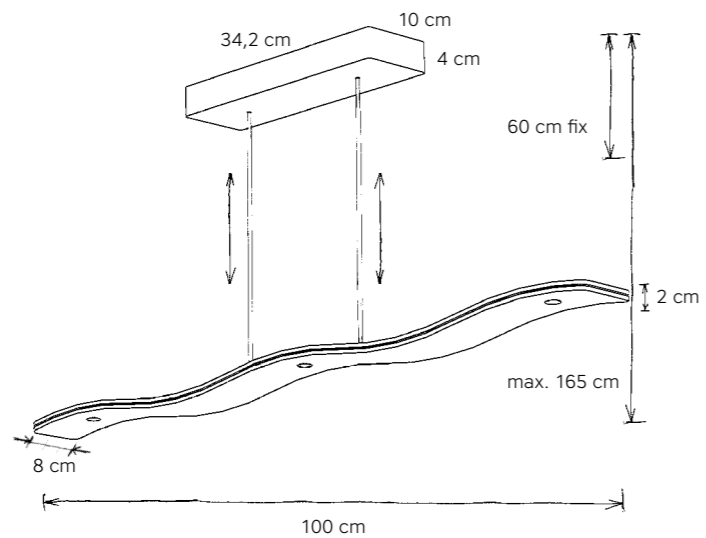

FLUID 3.0

PENDELLEUCHTE | HANGING LAMP

- 276 905 00 alu matt | alu matt
- 277 905 00 taupe | taupe
- 278 905 00 bronze | bronze
- 279 905 00 deep ocean | deep ocean

DESIGN

Mosru Mohiuddin 2013 / 2021 / 2024

LEUCHTMITTEL | LAMP

- uplight: 2 x LED - 5 W - 730 lm
- downlight: 3 x LED - 5 W - 730 lm
- Lumen cpl.: 3.650 lm
- 2.000 - 3.000 K / Ra 90
- EEK | EEC: D

DIM TO WARM

wärmere Lichtstimmung durch Anpassung der Farbtemperatur
warm lighting ambience by changing colour temperature

SONSTIGES | FEATURES

mit integriertem Dimmer; Ober-/ Unterlicht getrennt schalt- und dimmbar mit Veränderung der Farbtemperatur von 2.000 - 3.000 K über 2 Taster; Höhe variabel (von 60 - 165 cm Abhängung) und jederzeit komfortabel anpassbar über Liftsystem | integrated dimmer; up-/ downlight separately switch-/ and dimmable via 2 touch dimmer with changing colour temperature from 2.000 - 3.000 k; variable height (from 60 - 165 cm suspension) and easily adjustable at any time via lift system