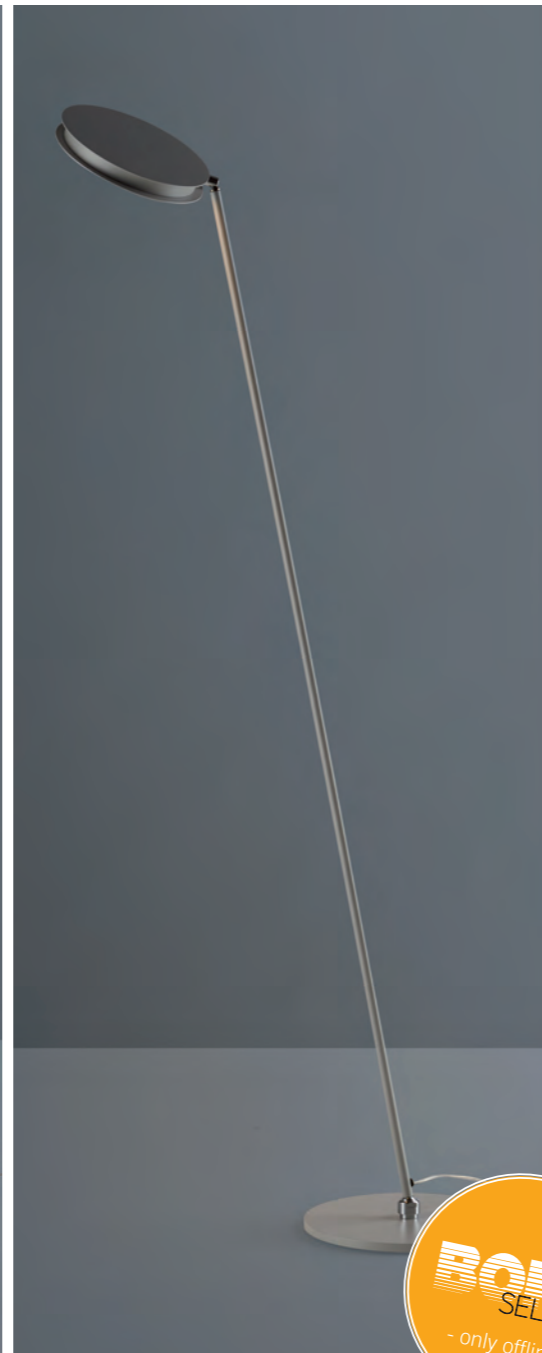

ABMESSUNGEN / DIMENSIONS

Gehäuse / housing: ø 24 cm; ↓ 3,8 cm
Arme / arms: ø 1,3 cm; ↔ 44,5 cm
gesamt / total: ↓ 52 cm; ↔ 107 cm

SONSTIGES / FEATURES

triac dimmbar / triac dimmable
Arme: 350° drehbar, 90° kippbar
arms: 350° rotatable, 90° tiltable

☼ DIM TO WARM

dimmbar mit Veränderung der Farb-
temperatur von 2.200 - 2.900 K
dimmable with changing colour temperature
from 2.200 - 2.900 K

MATCH

MATCH

**STEHLEUCHE
FLOOR LAMP**

222 401 09
aluminium

223 401 09
taupe

224 401 09
salbei
sage

225 401 09
schwarz
black

LEUCHTMITTEL / LAMP

LED - 9,2 W cpl. - 1.265 lm cpl.
2.700 K
Ra 90

LICHTWIRKUNG / LIGHTING EFFECT
☼ all over

ABMESSUNGEN / DIMENSIONS

↑ 127 - 145 cm
Lichtelement / light element: Ø 18 cm
Sockel / base: Ø 25 cm

SONSTIGES / FEATURES

ein-/ ausschaltbar und dimmbar per Taster
am Lichtelement; Lichtelement drehbar ca.
350°, kippbar ca.80°
can be switched on/off and dimmed via push-
button on the light element; light element
rotatable approx. 350°, tiltable approx. 80°