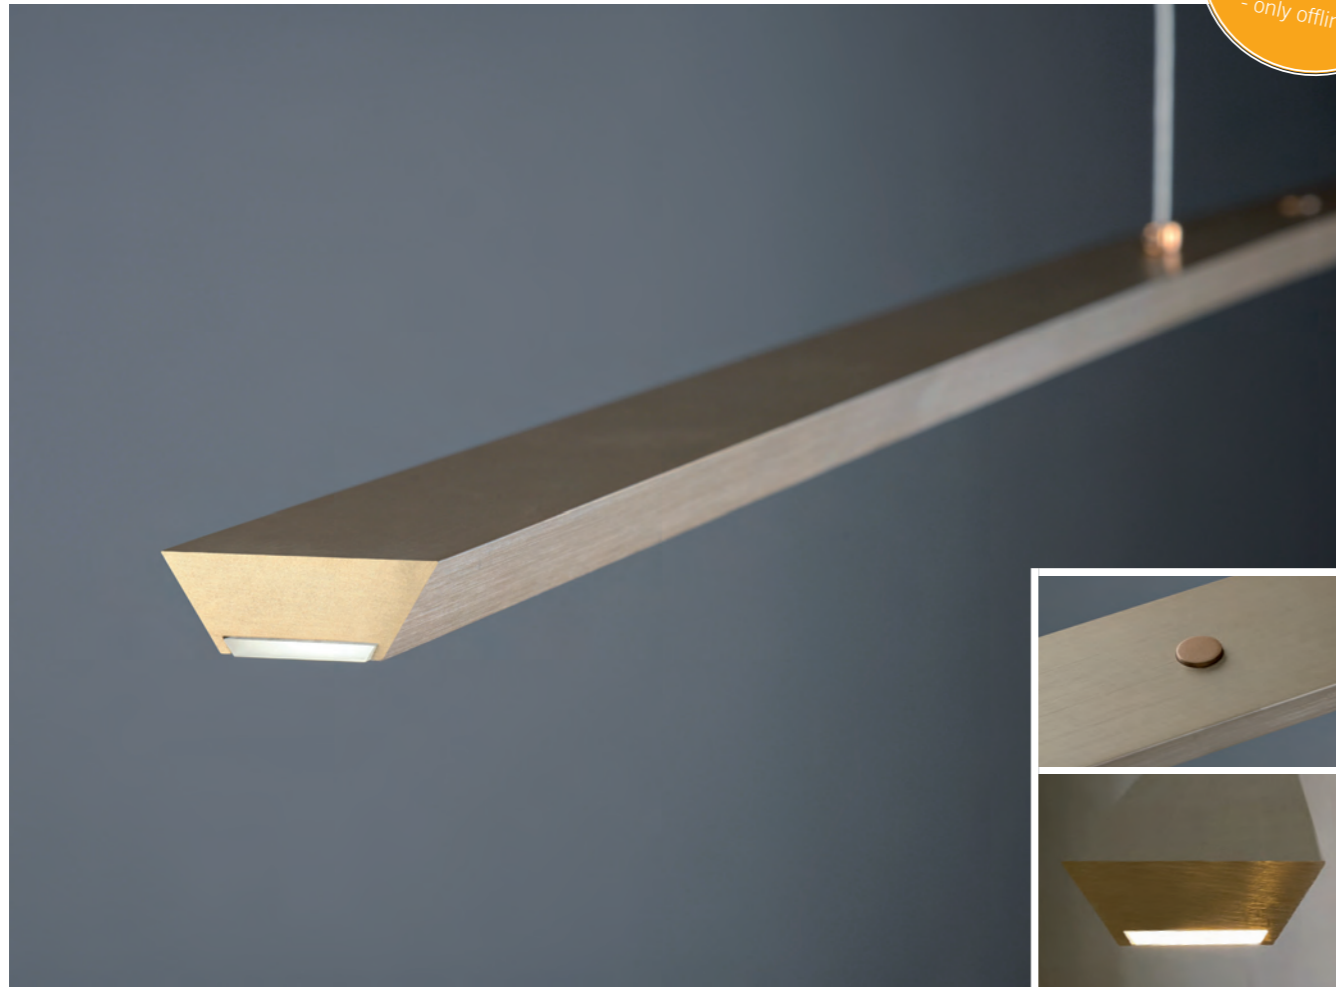

SMART

PENDELLEUCHE HANGING LAMP

226 601 00
aluminium

227 601 00
platin / platinum

228 601 00
schwarz / black

Deckengehäuse immer weiß
Ceiling housing always white

LEUCHTMITTEL / LAMP

LED-Band - 40 W
2.200 lm @ 2.000 K
2.800 lm @ 5.000 K
Ra 90

LICHTWIRKUNG / LIGHTING EFFECT
⇩ down

ABMESSUNGEN / DIMENSIONS

↔ 118 x 5 x 1,9 cm
↓ min. 30 - max. 150 cm

SONSTIGES / FEATURES

ein-/ ausschaltbar, dimmbar und farbsteuerbar (in 4 Stufen: 2.000 K, 3.000 K, 4.000 K, 5.000 K) per Taster am Pendel; Höhenverstellung per Liftsystem (30 - 150 cm) can be switched on/off, dimmed and colour-controlled (in 4 levels: 2,000 K, 3,000 K, 4,000 K, 5,000 K) via push-button on the pendant; height adjustment via lift system (30 - 150 cm)

⦿ mit integriertem Dimmer
integrated dimmer

PENDELLEUCHE HANGING LAMP

226 901 00
aluminium

227 901 00
platin / platinum

228 901 00
schwarz / black

Deckengehäuse immer weiß
Ceiling housing always white

LEUCHTMITTEL / LAMP

LED-Band - 48 W
2.700 lm @ 2.000 K
3.600 lm @ 5.000 K
Ra 90

LICHTWIRKUNG / LIGHTING EFFECT
⇩ down

ABMESSUNGEN / DIMENSIONS

↔ 148 x 5 x 1,9 cm
↓ min. 30 - max. 150 cm

SONSTIGES / FEATURES

ein-/ ausschaltbar, dimmbar und farbsteuerbar (in 4 Stufen: 2.000 K, 3.000 K, 4.000 K, 5.000 K) per Taster am Pendel; Höhenverstellung per Liftsystem (30 - 150 cm) can be switched on/off, dimmed and colour-controlled (in 4 levels: 2,000 K, 3,000 K, 4,000 K, 5,000 K) via push-button on the pendant; height adjustment via lift system (30 - 150 cm)

⦿ mit integriertem Dimmer
integrated dimmer