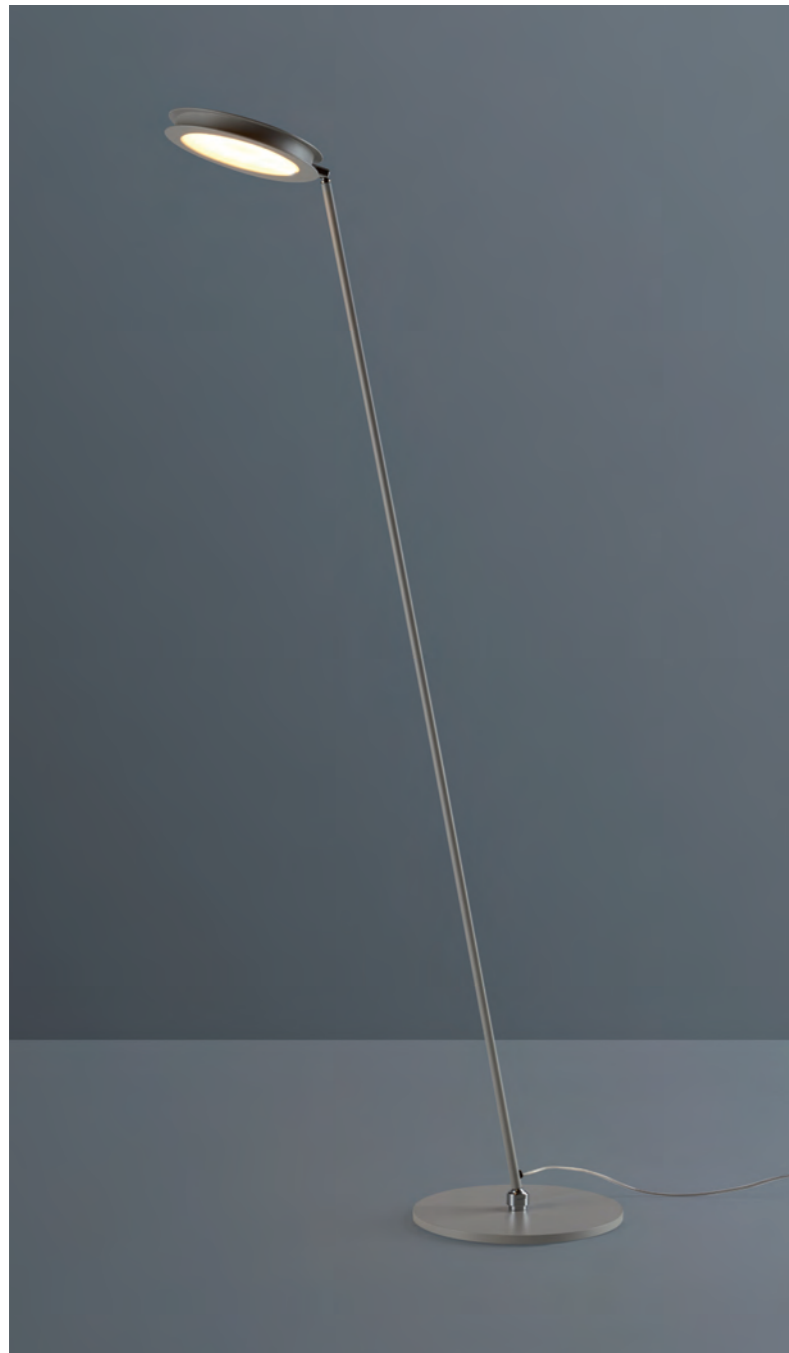

ABMESSUNGEN / DIMENSIONS

Gehäuse / housing: ø 24 cm; ↓ 3,8 cm
Arme / arms: ø 1,3 cm; ↔ 44,5 cm
gesamt / total: ↓ 52 cm; ↔ 107 cm

SONSTIGES / FEATURES

triac dimmbar / triac dimmable
Arme: 350° drehbar, 90° kippbar
arms: 350° rotatable, 90° tiltable

☼ DIM TO WARM

dimmbar mit Veränderung der Farb-
temperatur von 2.200 - 2.900 K
dimmable with changing colour temperature
from 2.200 - 2.900 K

MATCH

MATCH

**STEHLEUCHE
FLOOR LAMP**

222 401 09
aluminium

223 401 09
taupe

SONSTIGES / FEATURES

ein-/ ausschaltbar und dimmbar per Taster
am Lichtelement; Lichtelement drehbar ca.
350°, kippbar ca.80°
can be switched on/off and dimmed via push-
button on the light element; light element
rotatable approx. 350°, tiltable approx. 80°