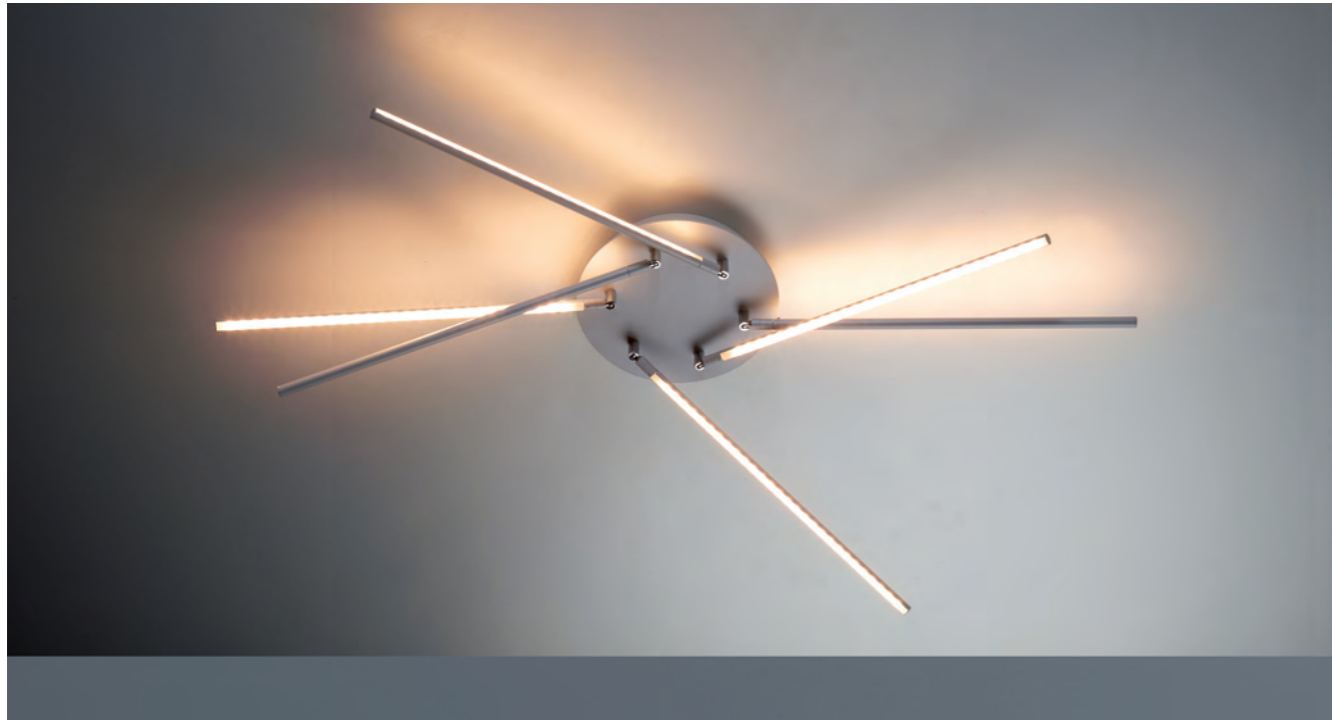

PLAY

DECKENLEUCHE 6-FLAMMIG CEILING LAMP 6-LIGHT

220 806 00
aluminium

221 806 00
schwarz
black

LEUCHTMITTEL / LAMP

LED-Band - 47 W cpl. (6.888 lm cpl.)
2.200 - 2.900 K
Ra 90

LICHTWIRKUNG / LIGHTING EFFECT

☼ up / down

ABMESSUNGEN / DIMENSIONS

Gehäuse / housing: ø 24 cm; ↓ 3,8 cm
Arme / arms: ø 1,3 cm; ↔ 44,5 cm
gesamt / total: ↓ 52 cm; ↔ 107 cm

SONSTIGES / FEATURES

triac dimmbar / triac dimmable
Arme: 350° drehbar, 90° kippbar
arms: 350° rotatable, 90° tiltable

☼ DIM TO WARM

dimmbar mit Veränderung der Farb-
temperatur von 2.200 - 2.900 K
dimmable with changing colour temperature
from 2.200 - 2.900 K