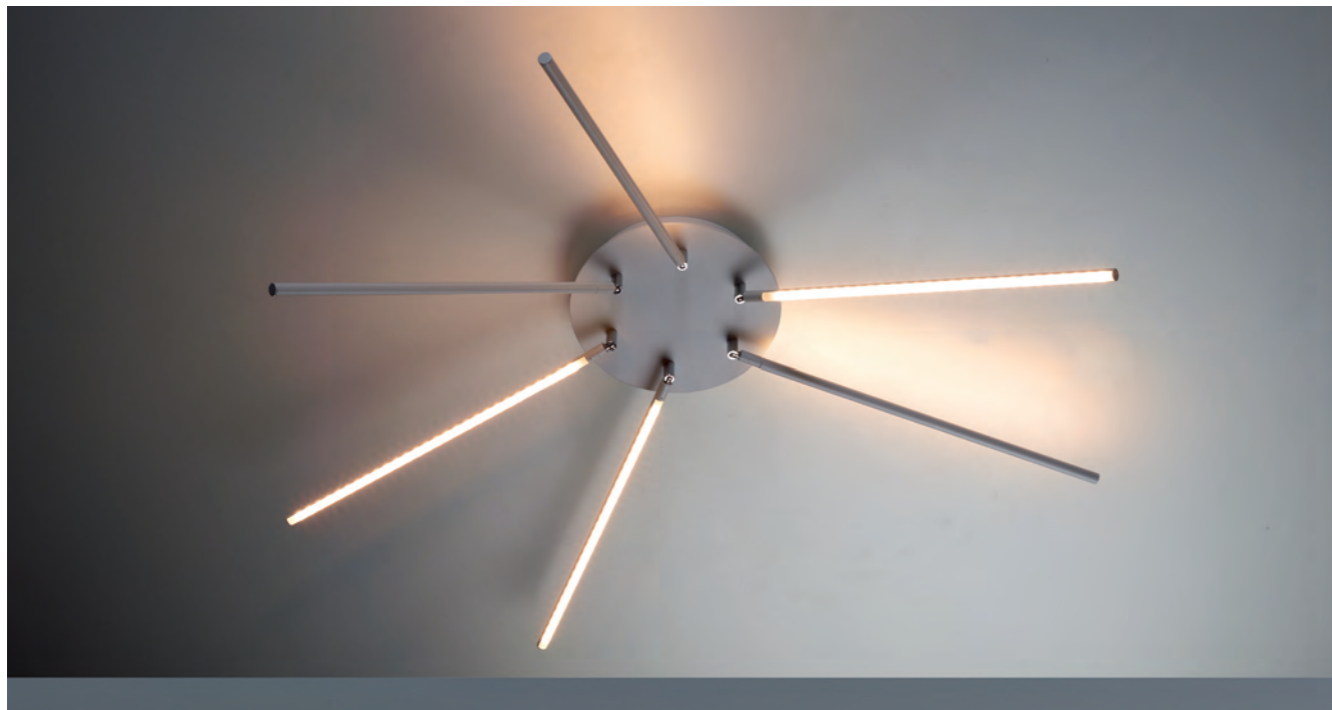

PLAY

DECKENLEUCHE 6-FLAMMIG CEILING LAMP 6-LIGHT

220 806 00
aluminium

221 806 00
schwarz
black

LEUCHTMITTEL / LAMP

LED-Band - 47 W cpl. (6.888 lm cpl.)
2.200 - 2.900 K
Ra 90

LICHTWIRKUNG / LIGHTING EFFECT

☼ up / down

ABMESSUNGEN / DIMENSIONS

Gehäuse / housing: ø 24 cm; ↓ 3,8 cm
Arme / arms: ø 1,3 cm; ↔ 44,5 cm
gesamt / total: ↓ 52 cm; ↔ 107 cm

SONSTIGES / FEATURES

triac dimmbar / triac dimmable
Arme: 350° drehbar, 90° kippbar
arms: 350° rotatable, 90° tiltable

☼ DIM TO WARM

dimmbar mit Veränderung der Farb-
temperatur von 2.200 - 2.900 K
dimmable with changing colour temperature
from 2.200 - 2.900 K