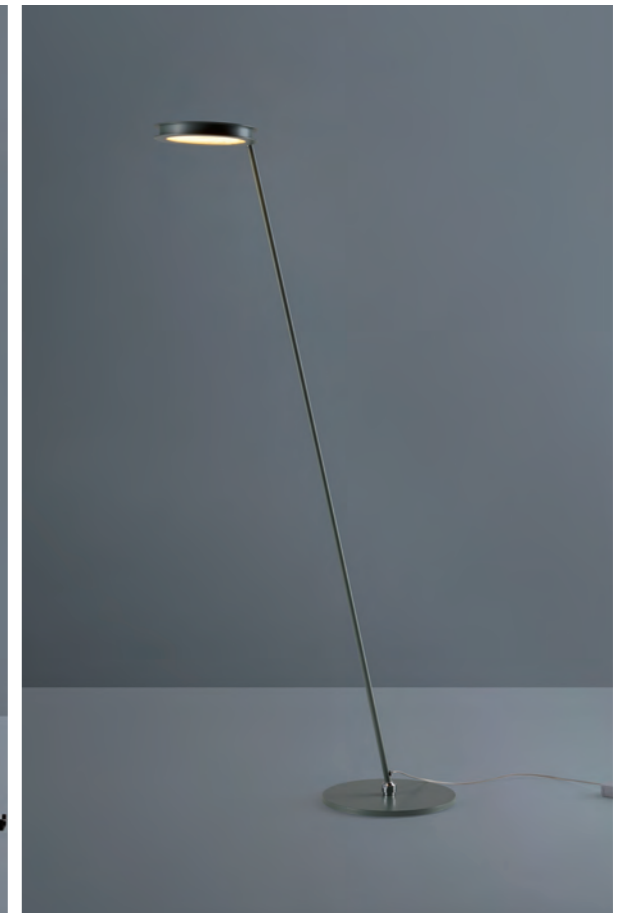

ABMESSUNGEN / DIMENSIONS

Gehäuse / housing: ø 24 cm; ↓ 3,8 cm
Arme / arms: ø 1,3 cm; ↔ 44,5 cm
gesamt / total: ↓ 52 cm; ↔ 107 cm

SONSTIGES / FEATURES

triac dimmbar / triac dimmable
Arme: 350° drehbar, 90° kippbar
arms: 350° rotatable, 90° tiltable

224 401 09
salbei
sage

225 401 09
schwarz
black

LEUCHTMITTEL / LAMP

LED - 9,2 W cpl. - 1.265 lm cpl.
2.700 K
Ra 90

LICHTWIRKUNG / LIGHTING EFFECT
☼ all over

ABMESSUNGEN / DIMENSIONS

↑ 127 - 145 cm
Lichtelement / light element: Ø 18 cm
Sockel / base: Ø 25 cm

SONSTIGES / FEATURES

ein-/ ausschaltbar und dimmbar per Taster
am Lichtelement; Lichtelement drehbar ca.
350°, kippbar ca.80°
can be switched on/off and dimmed via push-
button on the light element; light element
rotatable approx. 350°, tiltable approx. 80°